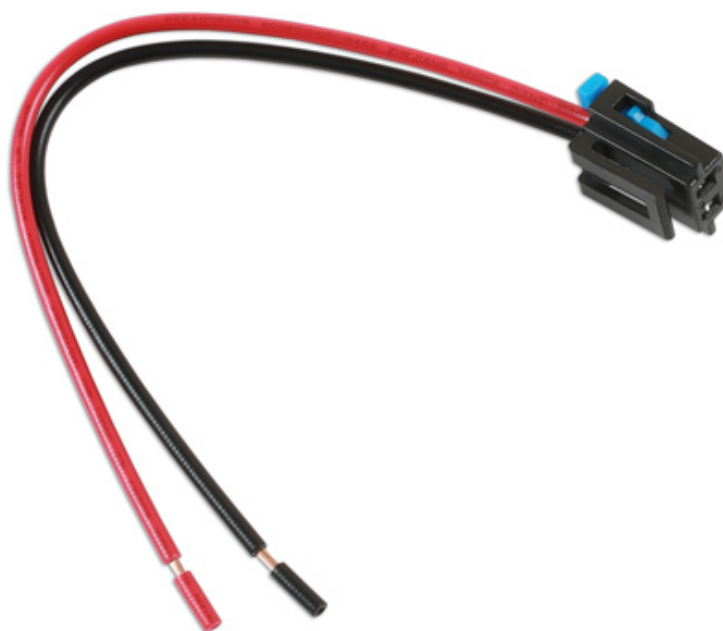

Kit de réparation de connecteur - 2 pôles - 2 pcs

Additional Information

- Kit de réparation de connecteur pour pompe Diesel
- Le kit contient 2 connecteurs à 2 pôles
- Longueur du câble 15cm
- Taille du câble 0.75mm²
- Fournis sous blister - 2 pcs

<http://product/37351>